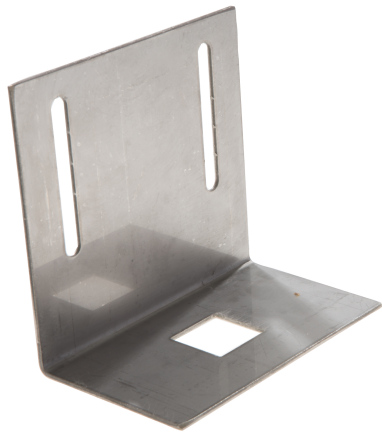

98510202 - Crafty Wandbeugel 80.85 SV

Artikelgegevens

Technische gegevens