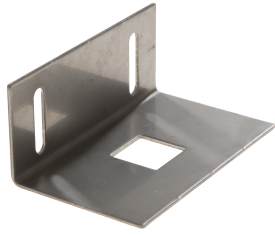

98526204 - GS Wandbeugel 80.50 RVS304

Artikelgegevens

Technische gegevens